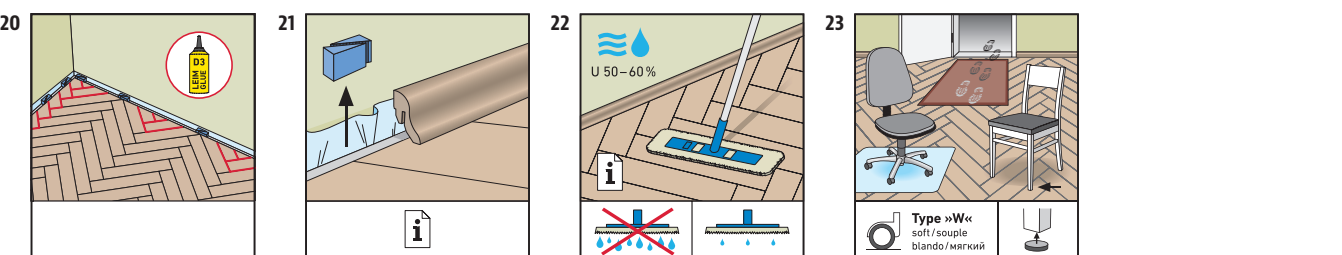

MONTERINGSVEJLEDNING

LAMINATGULV SILDEBEN

Læs altid monteringsvejledningen grundigt inden montering. Vejledning findes også i pakken.

OBS! SKAL LIMES I ALLE ENDESTØD

Wallmann Wallmann A/S

Sabroesvej 20B • 8600 Silkeborg • 8770 0900 • wallmann.dk • info@wallmann.dk