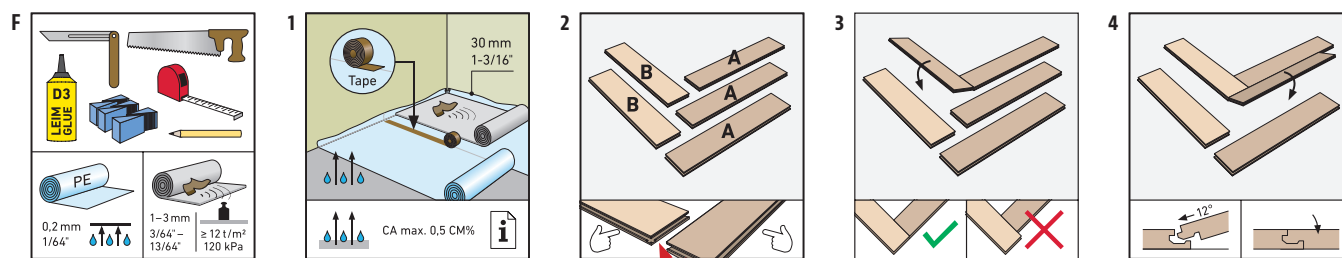

MONTERINGSVEJLEDNING

LAMINATGULV SILDEBEN

Læs altid monteringsvejledningen grundigt inden montering. Vejledning findes også i pakken.

OBS! SKAL LIMES I ALLE ENDESTØD

Wallmann Wallmann A/S

Sabroesvej 20B • 8600 Silkeborg • 8770 0900 • wallmann.dk • info@wallmann.dk